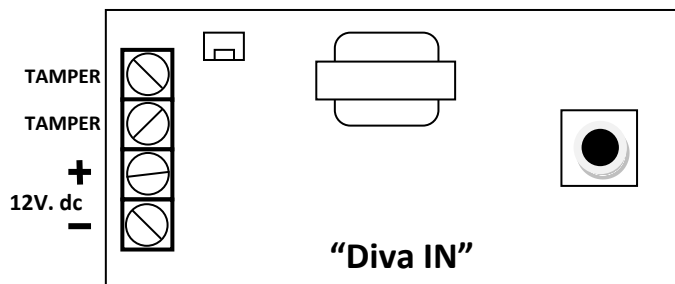

Diva IN

SIRENA PIEZO DA INTERNO

security equipment

La **Diva IN** è un sirena piezoelettrica per interni potente ed elegante, costruita in ABS e protetta contro i tentativi di sabotaggio per rimozione da muro o apertura del coperchio.

SPECIFICHE

- Sirena piezoelettrica per interni
- Tensione di alimentazione: 12V.dc
- Gamma di frequenza: da 3200 hz
- Corrente assorbita in funzione: 200mA In allarme
- Livello di pressione sonora: 120dB/m a 1 m.
- Grado di protezione: IP 30
- Protezione: antisabotaggio / antistrappo
- Dimensioni: 135 x 96 x 45

INSTALLAZIONE

Rimuovere il coperchio

Collegare i cavi della centrale alla sirena rispettando le polarità.

Il tamper è N.C. quando la sirena è fissata al muro e il coperchio è chiuso.

SUDEL Next s.r.l.

Corso Garibaldi, 150 - 72015 Fasano (BR)
Tel. 080-4421260 - E - mail: info@sudel.com - www.sudel.com